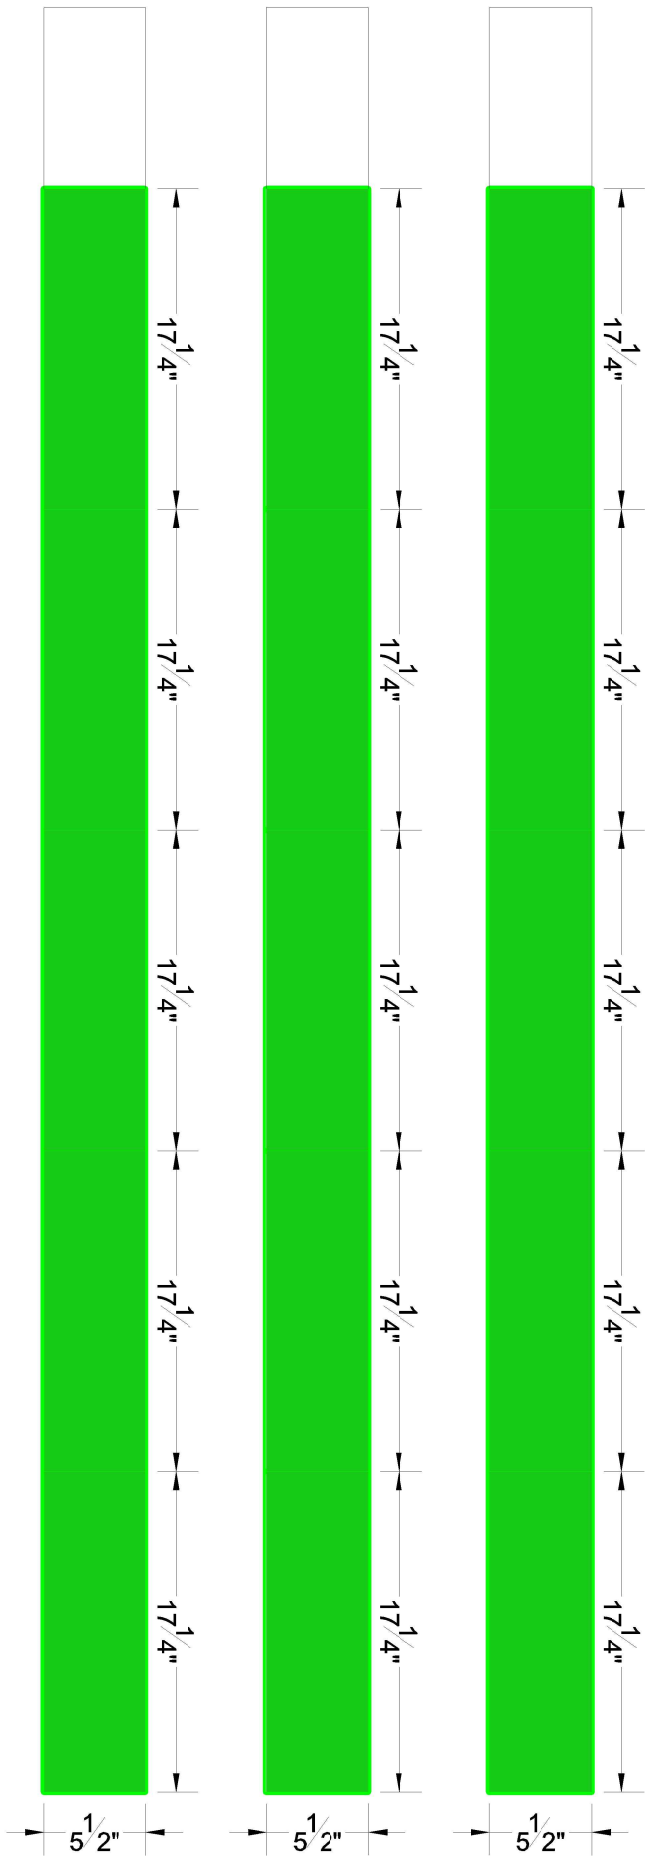

1X6X8 CEDAR DECKING BOARDS QTY = 13

**2X6X8 SPF QTY = 3**

2X6X8 SPF QTY = 3