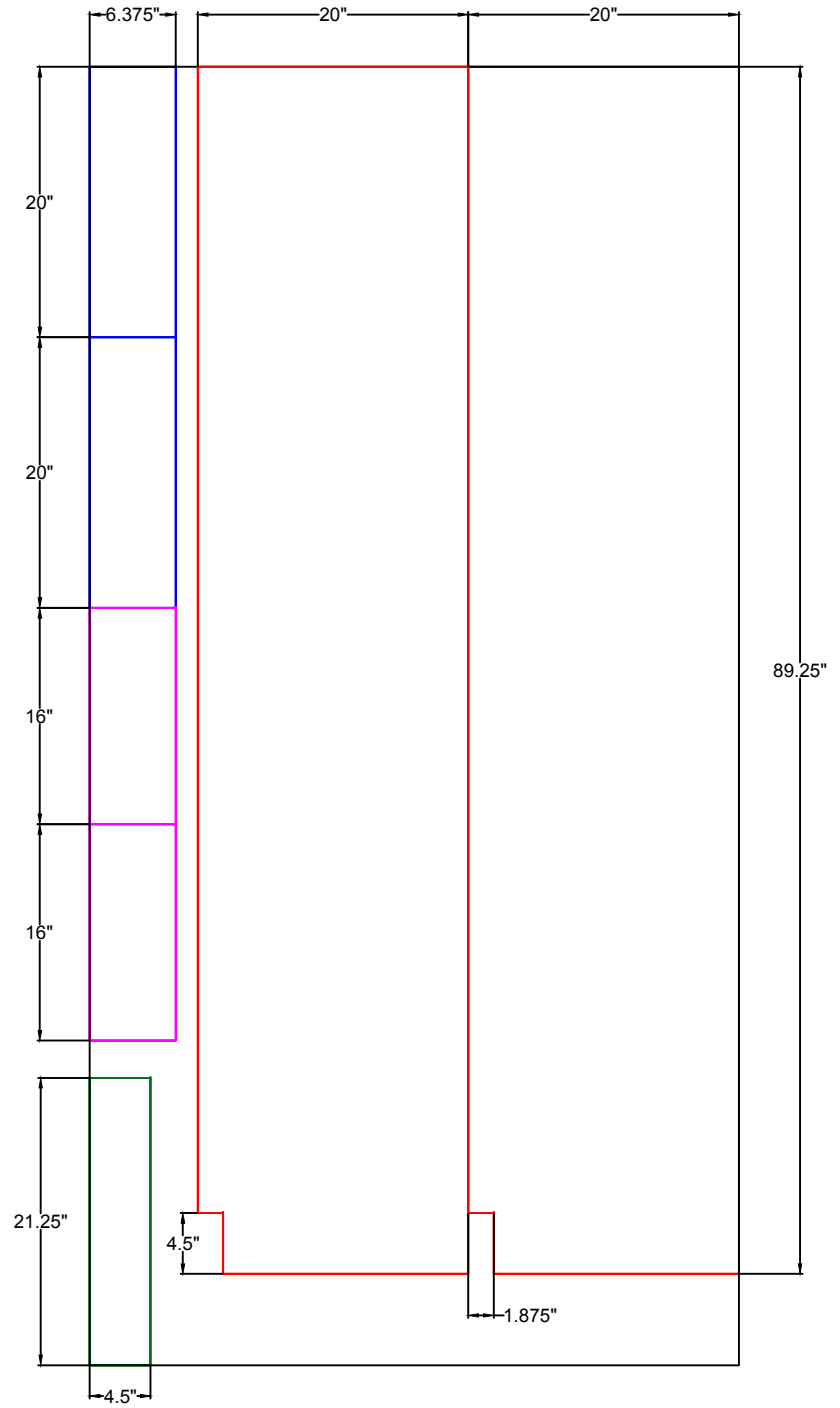

# 5/8" MELAMINE